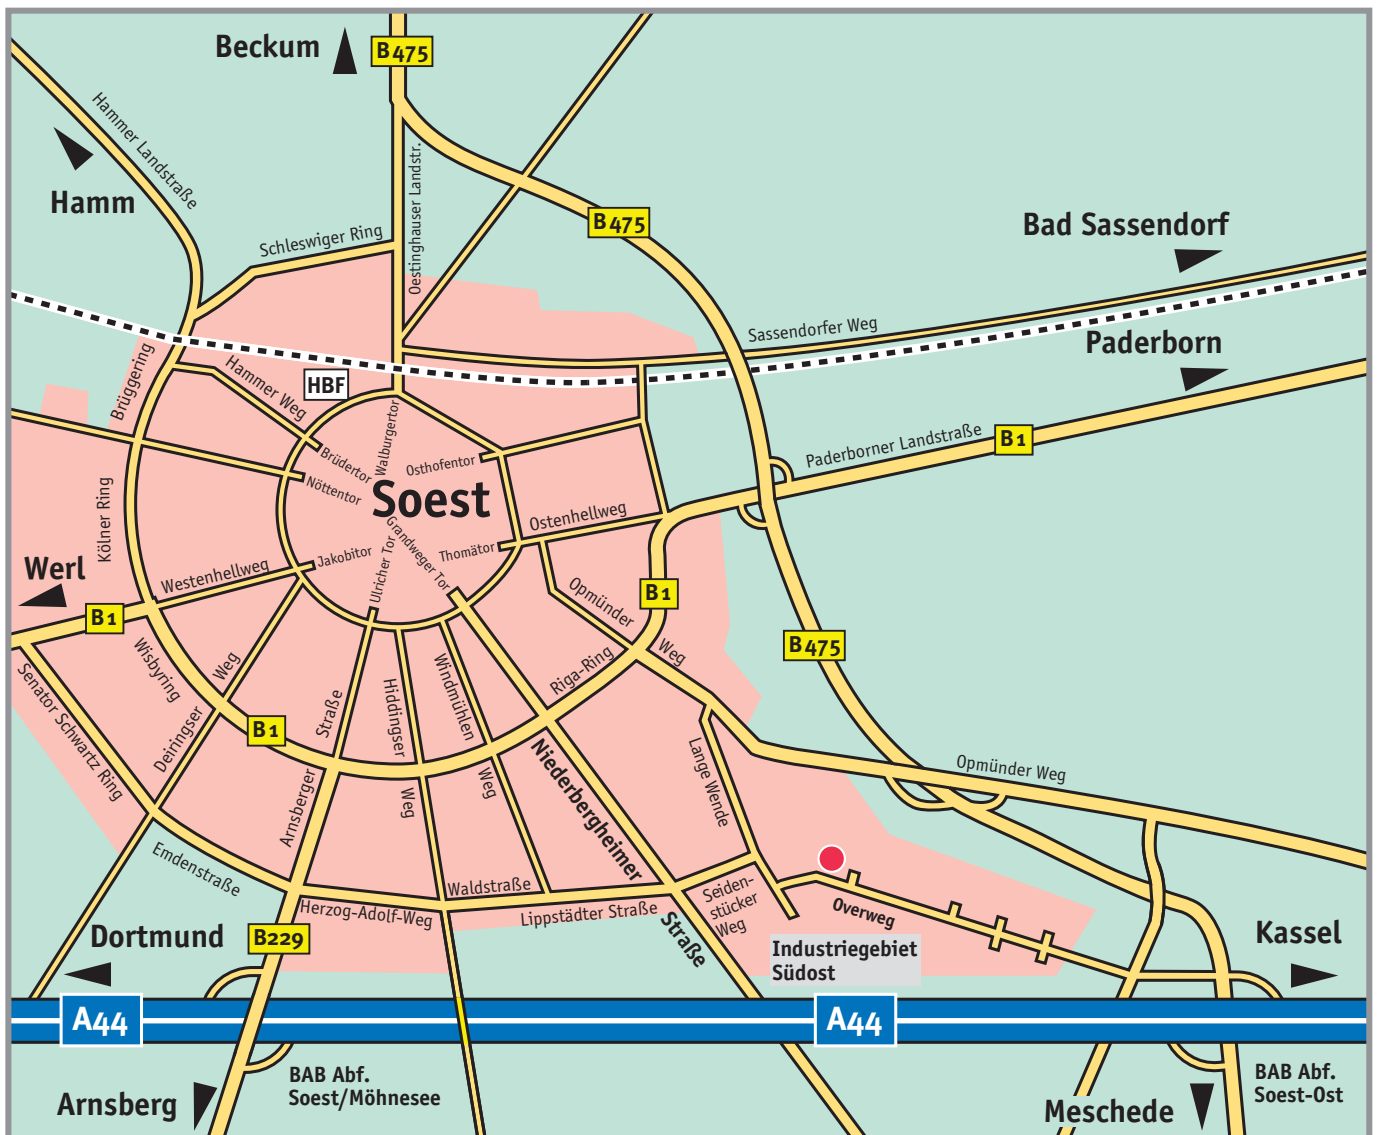

Wegbeschreibung

© drebusch: design

59494 Soest · Overweg 11

Telefon: 02921/9660-0

www.getraenke-brechtken.de